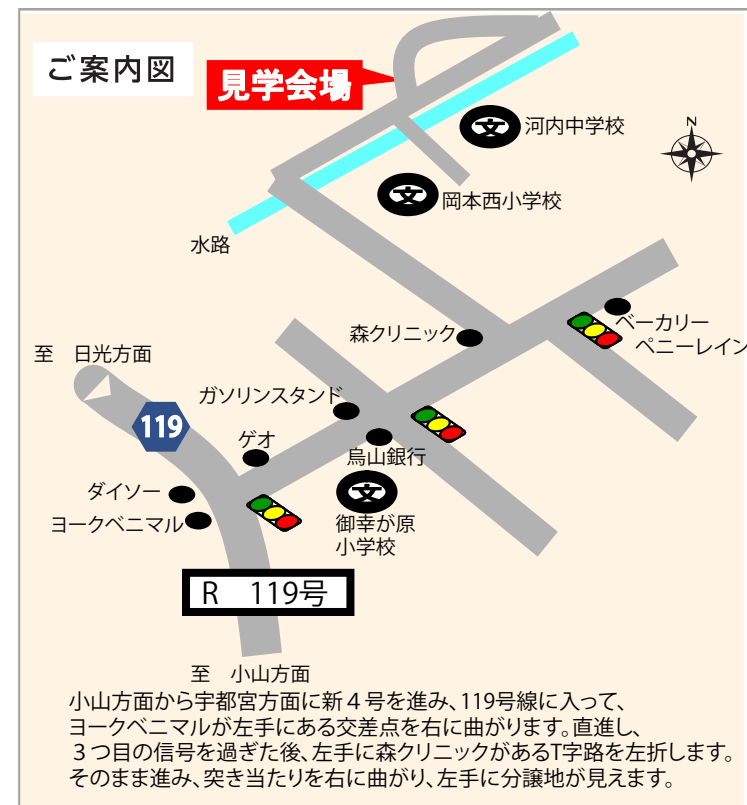

会員のお客様限定見学会

[宇都宮市中岡本]
隠れ部屋のあるダイナミックリビングの家
特別見学会

5/21(土)・22(日) AM10:00~PM5:00 雨天開催

お施様のご厚意により2日間限定で開催されます!是非ご来場ください。

- **みんなが集まる2Fファミリールーム!**
TVを見たり家事室にもなる使い方無限大!
- **太陽光発電システム搭載!!**
エコな生活でママもハッピー!環境にも家計にもやさしい家です
- **ボクのお気に入り!**
パパのホビールームにもなる小屋裏部屋